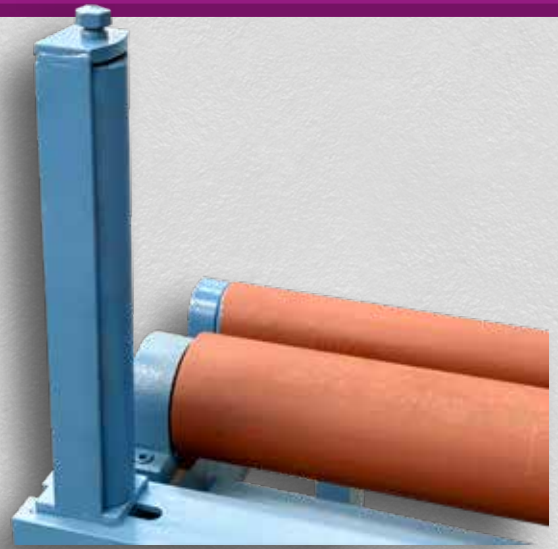

# STEELMASTER GRAVITY ROLLER CONVEYOR

**HEAVY DUTY ROLLER ASSEMBLY (KIT)**

sku	(#)	15+0287	15+0285
roller length	(mm)	520	620
roller diameter	(mm)	105	75
<b>PRICE</b>	<b>(AUD)</b>	<b>\$</b>	<b>\$</b>

**HEAVY DUTY ROLLER SIDE SAFETY GUIDE**

sku	(#)	15+0288	15+0286
roller height	(mm)	200	400
roller diameter	(mm)	45	55
<b>PRICE</b>	<b>(AUD)</b>	<b>\$</b>	<b>\$</b>

**UNIVERSAL ROLLER CONVEYORS**

sku	(#)	15+0274	15+0292	15+0160	15+0146
roller conveyor diameter	(mm)	72	105	105	105
roller conveyor width	(mm)	620	520	620	520
roller conveyor length	(mm)	500	600	2000	2000
working height	(m/min)	800	725	725	725
operational mode	type	manual	manual	manual	powered
<b>PRICE</b>	<b>(AUD)</b>	<b>\$</b>	<b>\$</b>	<b>\$</b>	<b>\$</b>