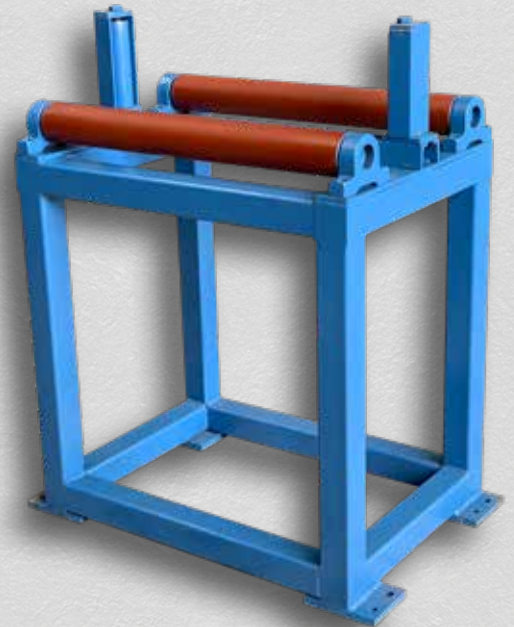

# STEELMASTER GRAVITY ROLLER CONVEYOR

**HEAVY DUTY ROLLER ASSEMBLY (KIT)**

sku	(#)	15+0287	15+0285
roller length	(mm)	520	620
roller diameter	(mm)	105	75
<b>PRICE</b>	<b>(AUD)</b>	<b>\$</b>	<b>\$</b>

**HEAVY DUTY ROLLER SIDE SAFETY GUIDE**

sku	(#)	15+0288	15+0286
roller height	(mm)	200	400
roller diameter	(mm)	45	55
<b>PRICE</b>	<b>(AUD)</b>	<b>\$</b>	<b>\$</b>

**UNIVERSAL ROLLER CONVEYORS**

sku	(#)	15+0274	15+0292	15+0160	15+0146
roller conveyor diameter	(mm)	72	105	105	105
roller conveyor width	(mm)	620	520	620	520
roller conveyor length	(mm)	500	600	2000	2000
working height	(m/min)	800	725	725	725
operational mode	type	manual	manual	manual	powered
<b>PRICE</b>	<b>(AUD)</b>	<b>\$</b>	<b>\$</b>	<b>\$</b>	<b>\$</b>