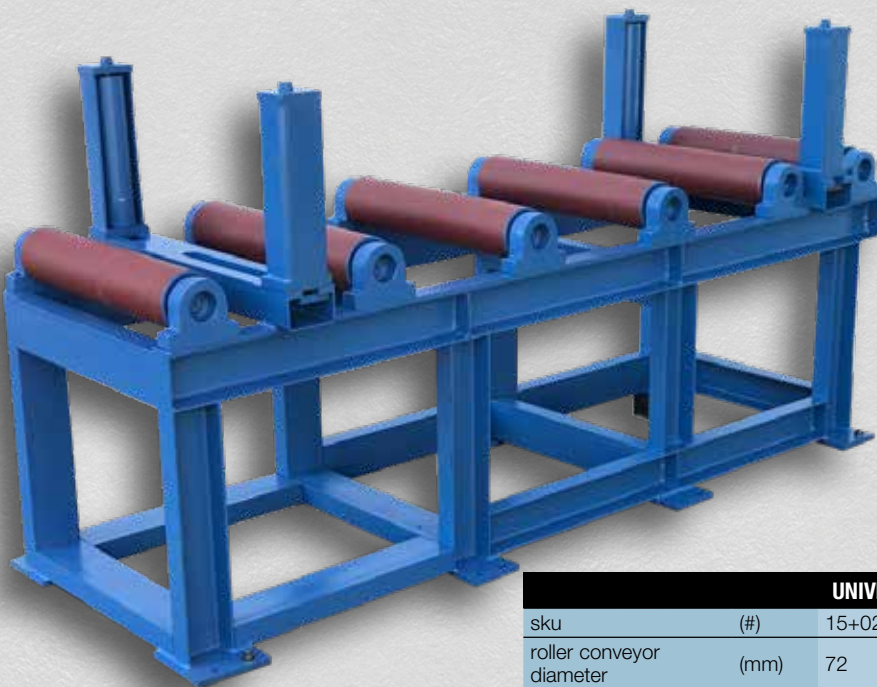

# STEELMASTER GRAVITY ROLLER CONVEYOR

**HEAVY DUTY ROLLER ASSEMBLY (KIT)**

sku	(#)	15+0287	15+0285
roller length	(mm)	520	620
roller diameter	(mm)	105	75
<b>PRICE</b>	<b>(AUD)</b>	<b>\$</b>	<b>\$</b>

**HEAVY DUTY ROLLER SIDE SAFETY GUIDE**

sku	(#)	15+0288	15+0286
roller height	(mm)	200	400
roller diameter	(mm)	45	55
<b>PRICE</b>	<b>(AUD)</b>	<b>\$</b>	<b>\$</b>

**UNIVERSAL ROLLER CONVEYORS**

sku	(#)	15+0274	15+0292	15+0160	15+0146
roller conveyor diameter	(mm)	72	105	105	105
roller conveyor width	(mm)	620	520	620	520
roller conveyor length	(mm)	500	600	2000	2000
working height	(m/min)	800	725	725	725
operational mode	type	manual	manual	manual	powered
<b>PRICE</b>	<b>(AUD)</b>	<b>\$</b>	<b>\$</b>	<b>\$</b>	<b>\$</b>