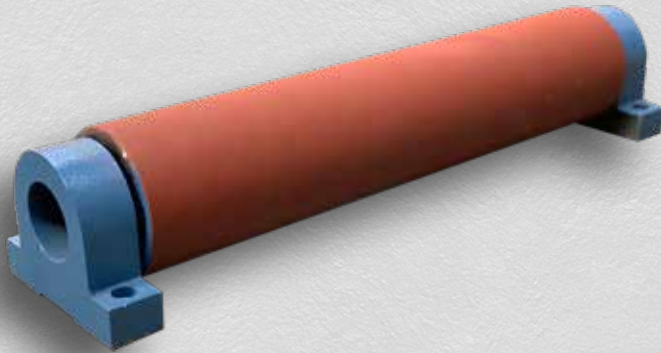

# STEELMASTER GRAVITY ROLLER CONVEYOR

**HEAVY DUTY ROLLER ASSEMBLY (KIT)**

sku	(#)	15+0287	15+0285
roller length	(mm)	520	620
roller diameter	(mm)	105	75
<b>PRICE</b>	<b>(AUD)</b>	<b>\$</b>	<b>\$</b>

**HEAVY DUTY ROLLER SIDE SAFETY GUIDE**

sku	(#)	15+0288	15+0286
roller height	(mm)	200	400
roller diameter	(mm)	45	55
<b>PRICE</b>	<b>(AUD)</b>	<b>\$</b>	<b>\$</b>

**UNIVERSAL ROLLER CONVEYORS**

sku	(#)	15+0274	15+0292	15+0160	15+0146
roller conveyor diameter	(mm)	72	105	105	105
roller conveyor width	(mm)	620	520	620	520
roller conveyor length	(mm)	500	600	2000	2000
working height	(m/min)	800	725	725	725
operational mode	type	manual	manual	manual	powered
<b>PRICE</b>	<b>(AUD)</b>	<b>\$</b>	<b>\$</b>	<b>\$</b>	<b>\$</b>